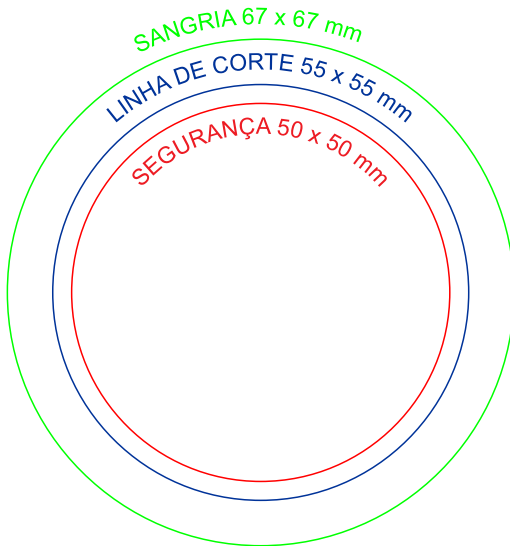

BOTTON 5,5

USAR SOMENTE AS
CORES DA PALETA

C M Y K

RESOLUÇÃO
MÍNIMA
300DPI

DELETE
O GABARITO
ANTES DO ENVIO

RESPEITE AS
MARGENS DE
SEGURANÇA

SANGRIA

ESTIQUE O FUNDO ATÉ
ESSA LINHA PARA
EVITAR FILETES
BRANCOS EM SUA ARTE

SEGURANÇA

AS INFORMAÇÕES
DEVEM FICAR **DENTRO**
DESSA LINHA PARA
NÃO SEREM
DANIFICADAS

CORTE

NESSA LINHA SERÁ
FEITO O CORTE, **NÃO**
UTILIZE COMO
PARÂMETRO PARA
INFORMAÇÕES