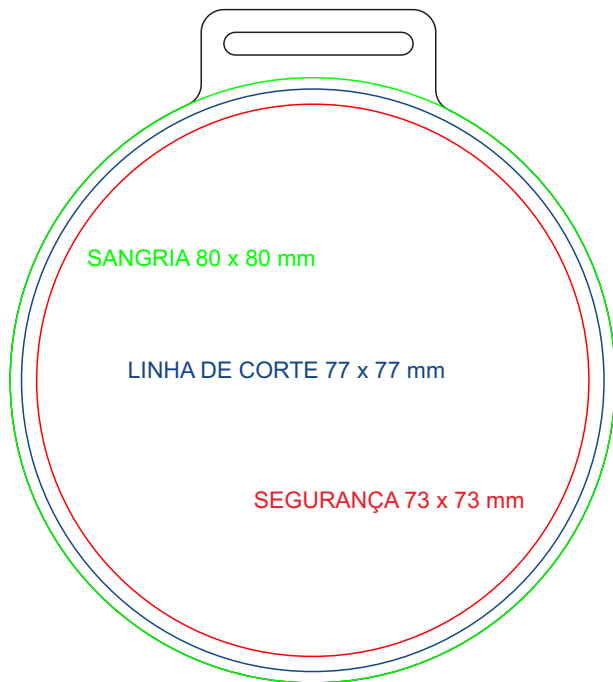

MEDALHA REDONDA

USAR SOMENTE AS
CORES DA PALETA

C M Y K

RESOLUÇÃO
MÍNIMA
300DPI

DELETE
O GABARITO
ANTES DO ENVIO

RESPEITE AS
MARGENS DE
SEGURANÇA

SANGRIA

ESTIQUE O FUNDO ATÉ
ESSA LINHA PARA
**EVITAR FILETES
BRANCOS EM SUA ARTE**

SEGURANÇA

AS INFORMAÇÕES
DEVEM FICAR **DENTRO**
DESSA LINHA PARA
NÃO SEREM
DANIFICADAS

CORTE

NESSA LINHA SERÁ
FEITO O CORTE, **NÃO**
UTILIZE COMO
PARÂMETRO PARA
INFORMAÇÕES